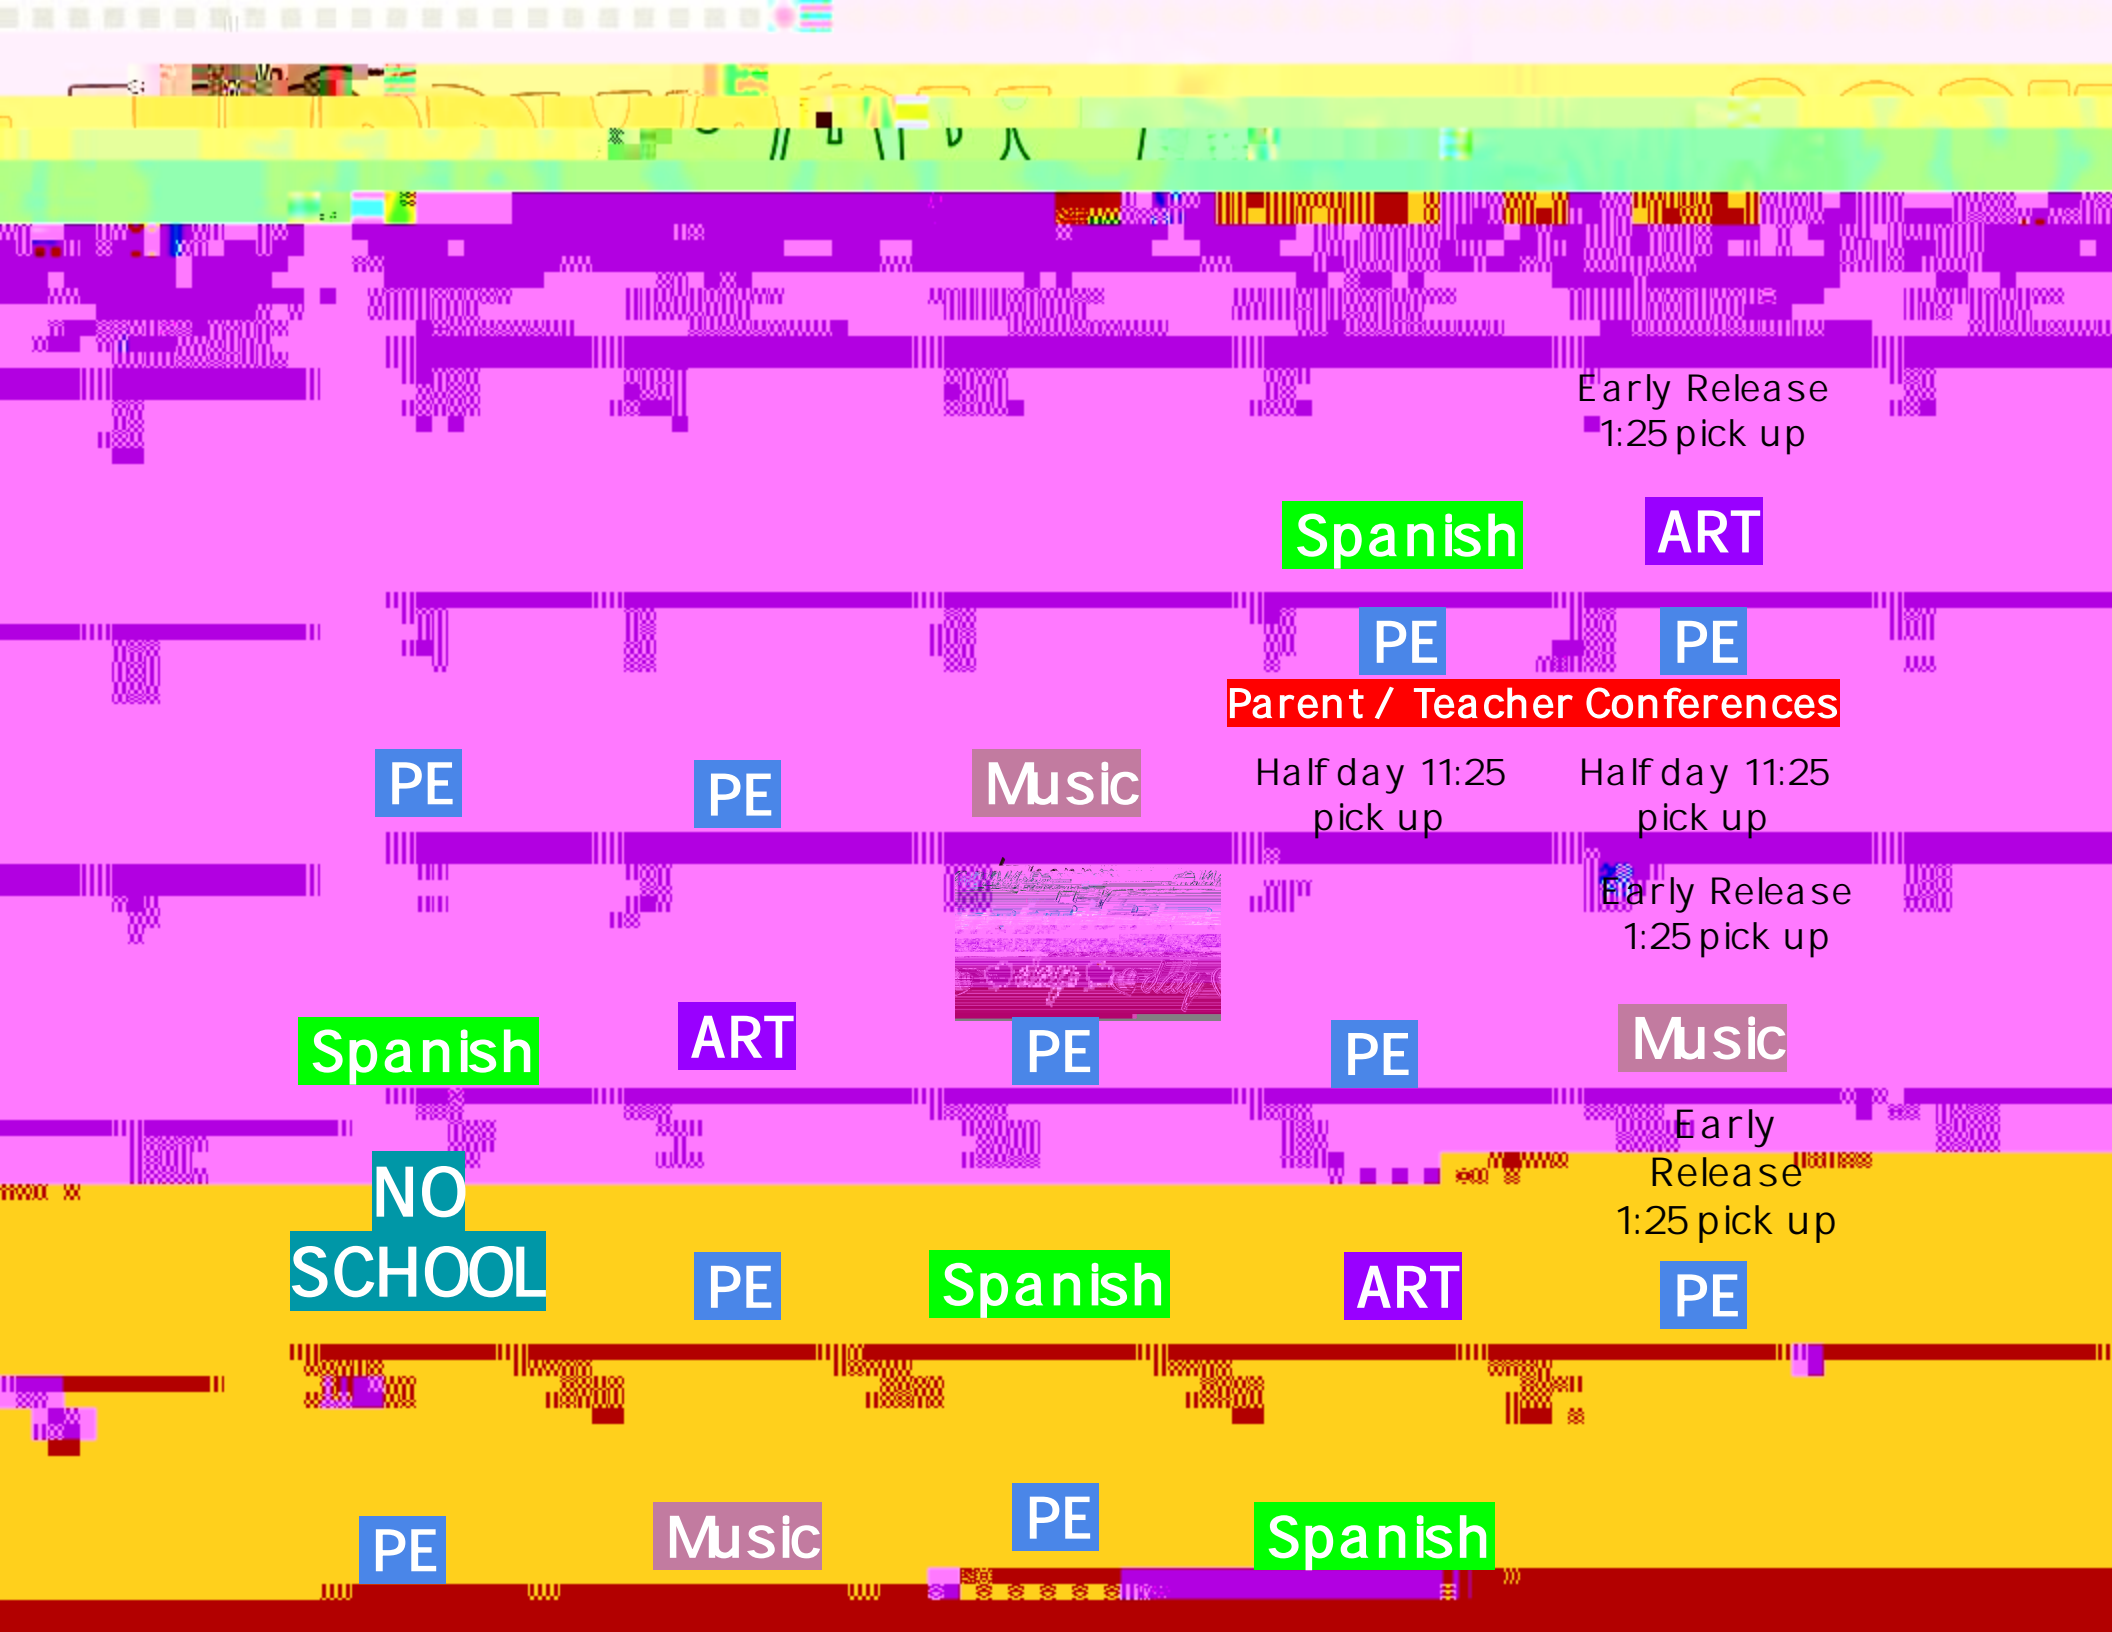

Early Release
1:25 pick up

Spanish

ART

PE

PE

Parent / Teacher Conferences

PE

PE

Music

Half day 11:25
pick up

Half day 11:25
pick up

Early Release
1:25 pick up

Spanish

ART

PE

PE

Music

Early
Release
1:25 pick up

NO
SCHOOL

PE

Spanish

ART

PE

PE

Music

PE

Spanish